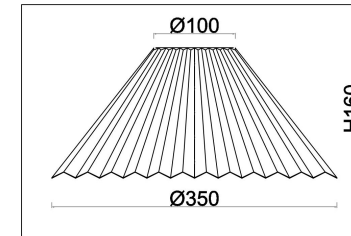

freya

Инструкция FR5533PL-01BS

1xE27 60W

Модель: FR5533PL-01BS
Коллекция: Modern
Серия: Kinsley
Подвесной светильник