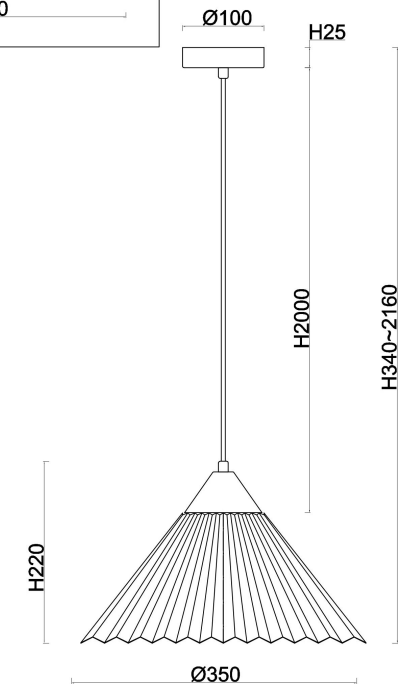

freya

Инструкция FR5533PL-01BS

1xE27 60W

Модель: FR5533PL-01BS
Коллекция: Modern
Серия: Kinsley
Подвесной светильник