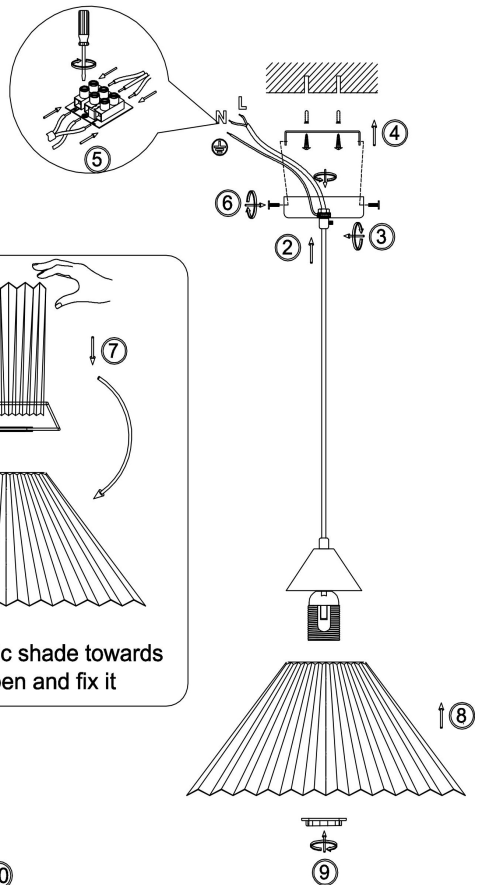

freya

Инструкция FR5533PL-01BS

1xE27 60W

Модель: FR5533PL-01BS
Коллекция: Modern
Серия: Kinsley
Подвесной светильник